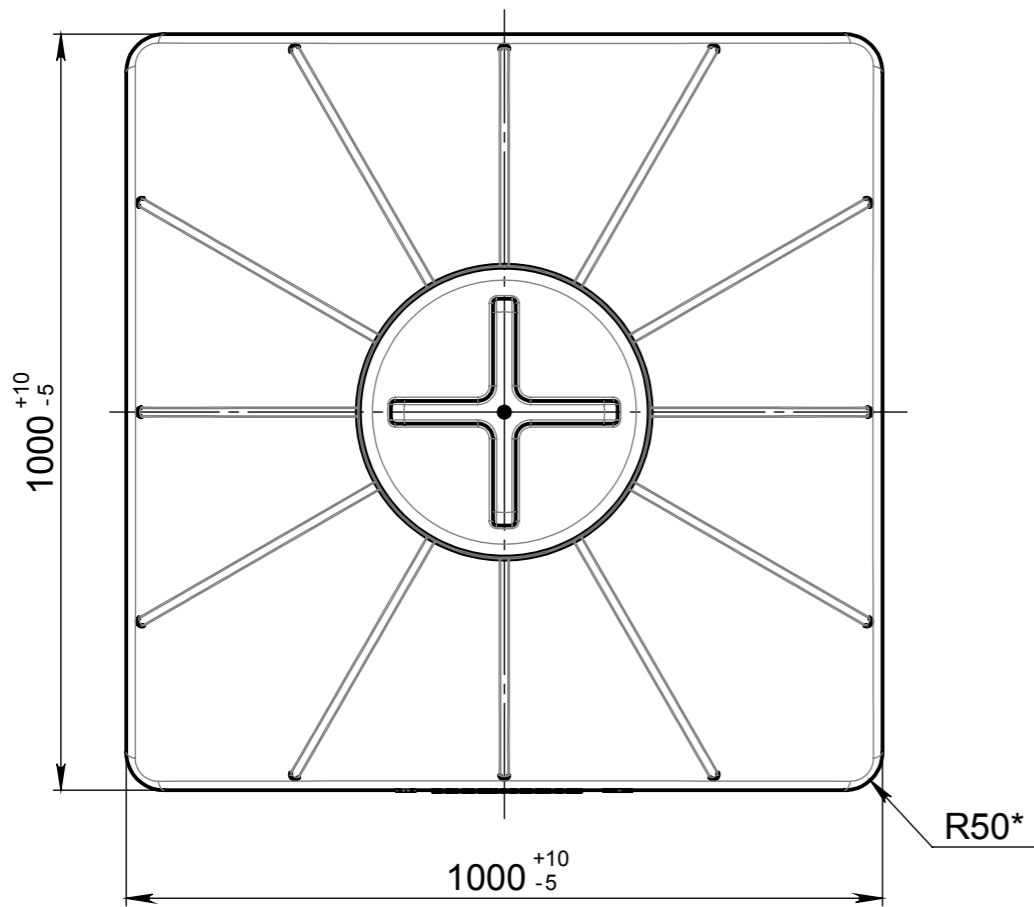

Д250А

Справ. №

↑ A

A

B (1 : 2)

* - размеры для справки.

					Д250А			
Изм.	Лист	№ докум.	Подп.	Дата	Бак для душа 250л с крышкой	Лит.	Масса	Масштаб
Разраб.	Яшин						12	1:10
Пров.	Королев					Лист 1	Листов 1	
Т. контр.						ООО "АНИОН"		
Н. контр.					LLDPE			
Утв.	Яшин							