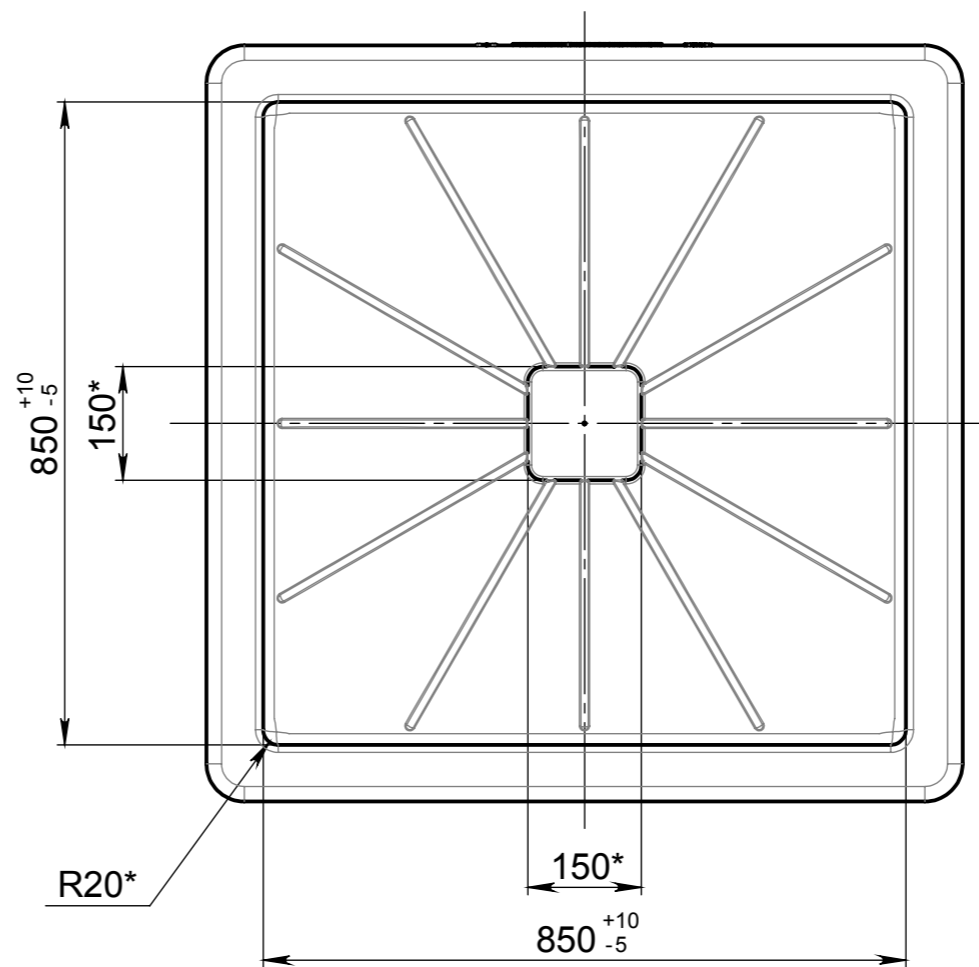

Д250А

Справ. №

↑ A

A

B (1 : 2)

* - размеры для справки.

					Д250А			
Изм.	Лист	№ докум.	Подп.	Дата	Бак для душа 250л с крышкой	Лит.	Масса	Масштаб
Разраб.	Яшин						12	1:10
Пров.	Королев					Лист 1	Листов 1	
Т. контр.						ООО "АНИОН"		
Н. контр.					LLDPE			
Утв.	Яшин							

PDM: (чертеж: ID<>Вер<>) (модель: ID<>Вер<>) Файл: (чертеж Д250А) (модель Д250А)
 Инв. № подл. Подп. и дата Взам. инв. № Инв. № дубл. Подп. и дата