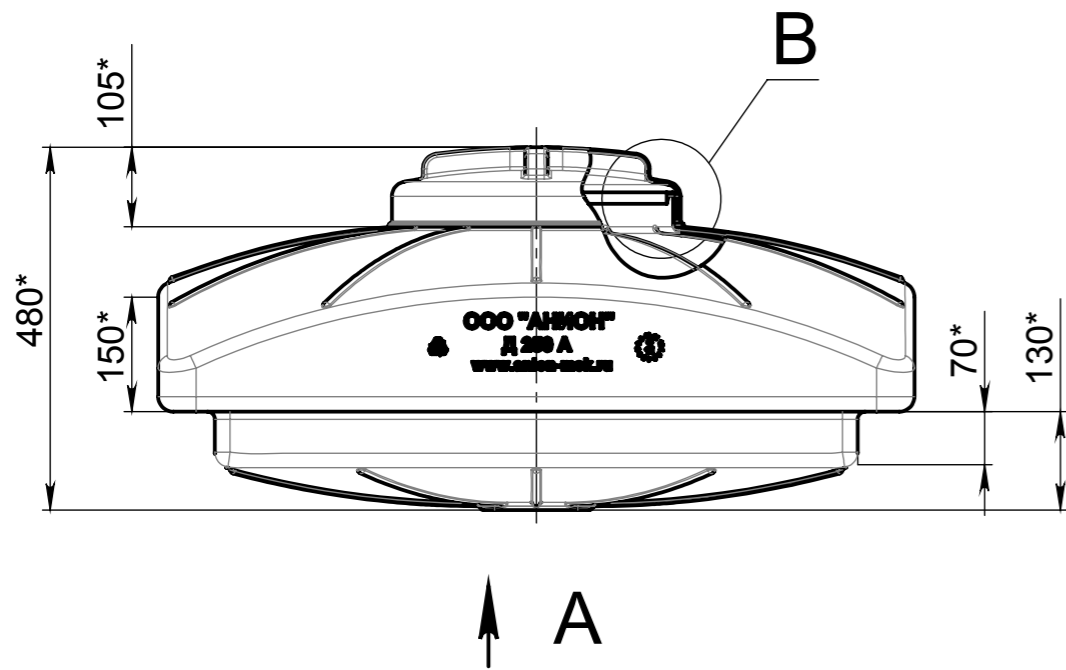

Д250А

Справ. №

↑ A

A

B (1 : 2)

* - размеры для справки.

					Д250А			
Изм.	Лист	№ докум.	Подп.	Дата	Бак для душа 250л с крышкой	Лит.	Масса	Масштаб
Разраб.	Яшин						12	1:10
Пров.	Королев					Лист 1	Листов 1	
Т. контр.						ООО "АНИОН"		
Н. контр.					LLDPE			
Утв.	Яшин							