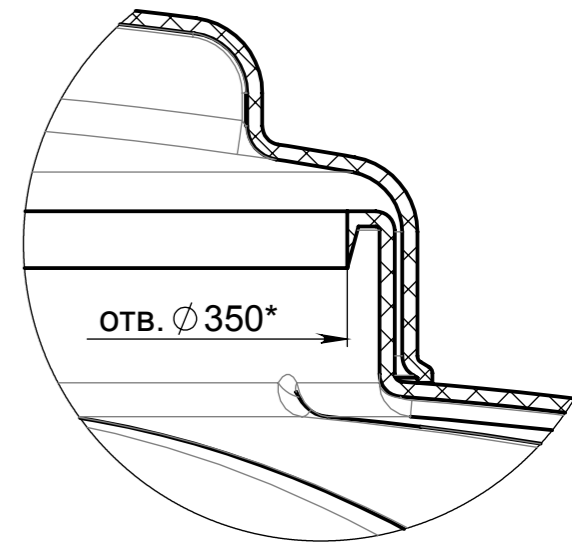

Д250А

Справ. №

↑ A

A

B (1 : 2)

* - размеры для справки.

					Д250А			
Изм.	Лист	№ докум.	Подп.	Дата	Бак для душа 250л с крышкой	Лит.	Масса	Масштаб
Разраб.	Яшин						12	1:10
Пров.	Королев					Лист 1	Листов 1	
Т. контр.						ООО "АНИОН"		
Н. контр.					LLDPE			
Утв.	Яшин							